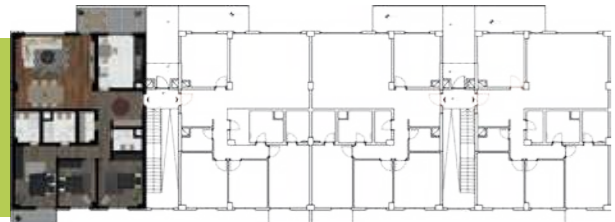

3+1 DAİRELER

TİP 1 (STANDART)

Antre	10 m²
Salon	38,5 m²
Mutfak	15 m²
Yatak Odası 1	12 m²
Yatak Odası 2	15,8 m²
Ebeveyn Yatak Odası	17 m²
Ebeveyn Banyo	6 m²
Banyo	6 m²
Wc	3,5 m²
Hol	6,5 m²
Balkon 1	11,5 m²
Balkon 2	4 m²
Wc	3,5 m²

Ortak Alan	13 m²
Net Toplam	150 m²
Brüt Toplam	169 m²
Genel Brüt Alan	182 m²